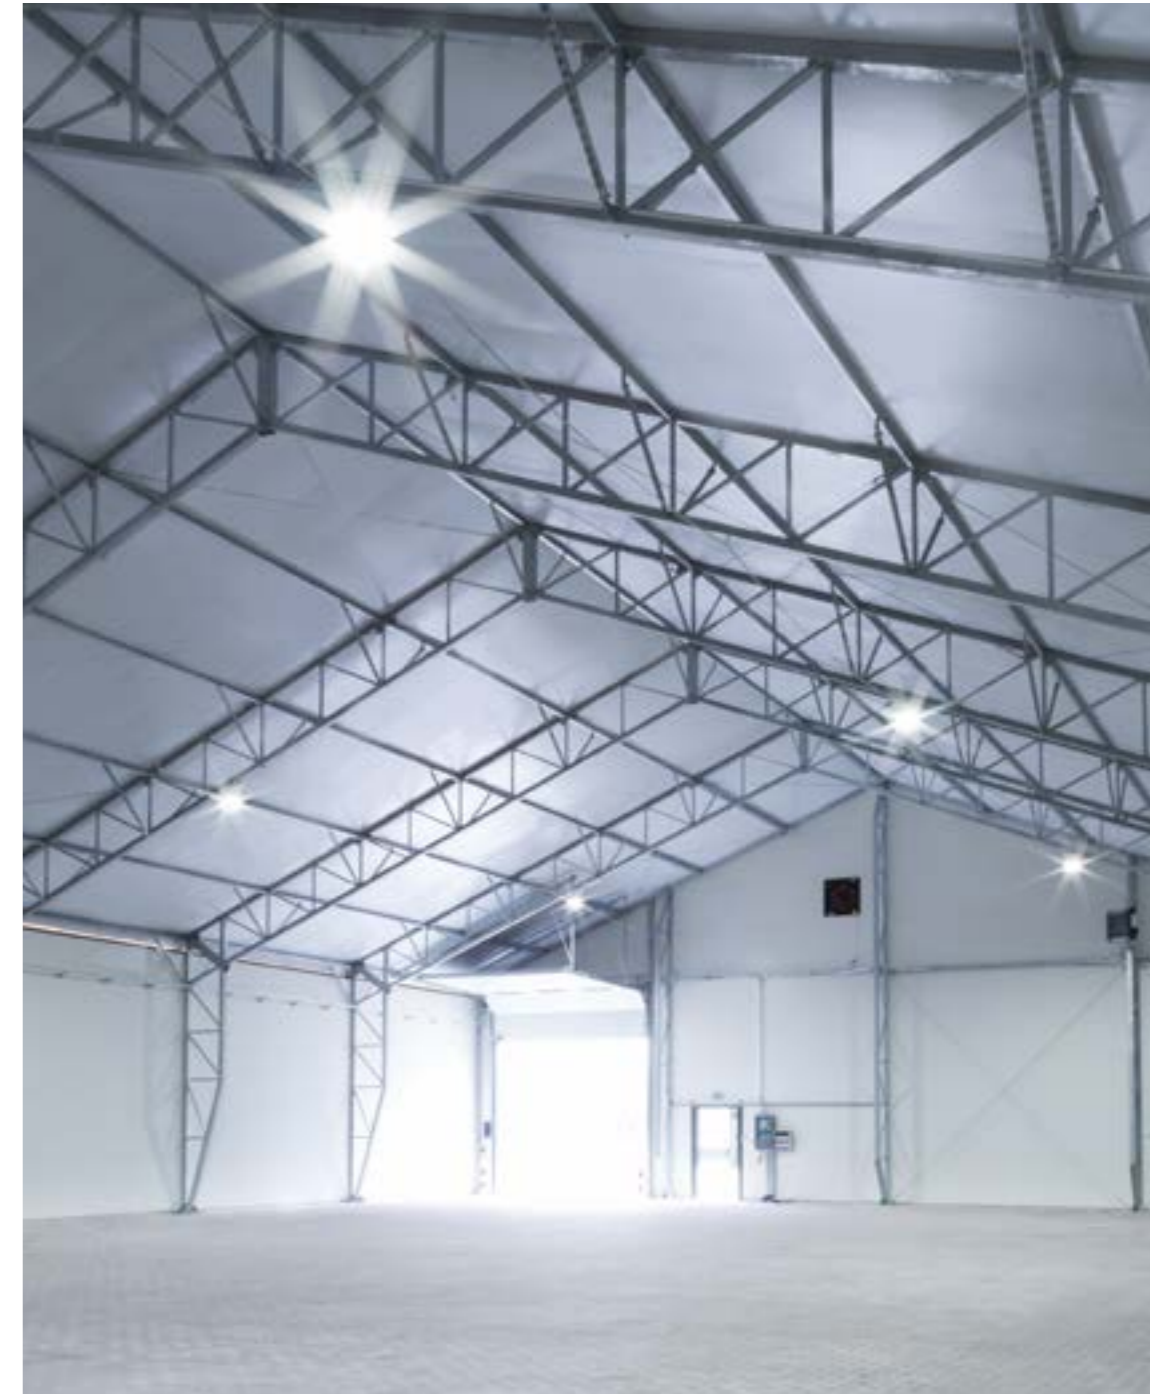

ČELIČNE MULTIFUNKCIONALNE STRUKTURE

UPOZNAJTE NAŠE ČELIČNE KONSTRUKCIJE

Čelične konstrukcije nude izvrsnu čvrstoću i izdržljivost, što ih čini idealnim za podnošenjem velikih opterećenja snijegom omogućavajući velike raspone težine. To ih čini idealnim izborom za velike hale i skladišta.

Njihov dizajn eliminira potrebu za učvršćivanjem kabela, oslobađajući time dragocjeni prostor i povećavajući visinu samog skladištenja. Stoga su čelične konstrukcije idealan izbor za sve one kojima je potrebno riješnje objekta s većom, čvršćom i vrlo učinkovitom konstrukcijom za skladištenje. konstrukcije su idealan izbor.