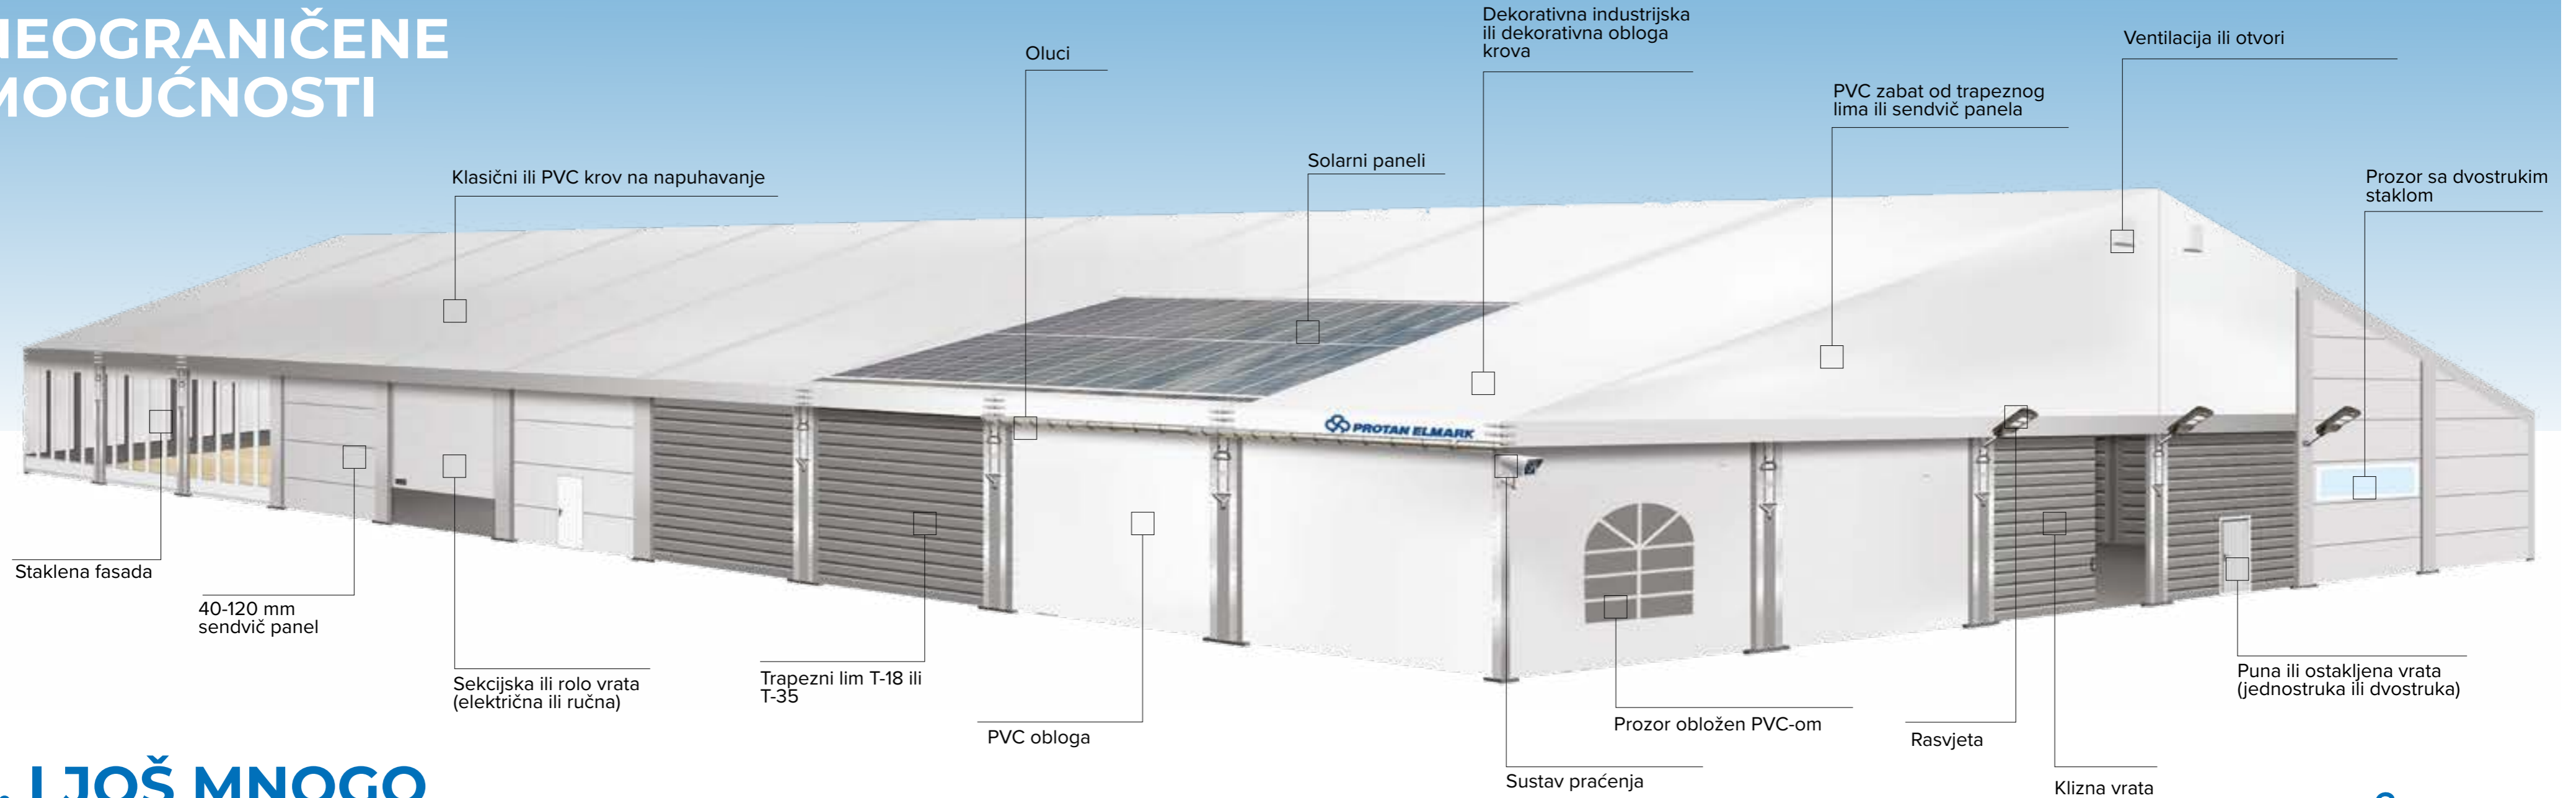

NEOGRANIČENE MOGUĆNOSTI

... I JOŠ MNOGO