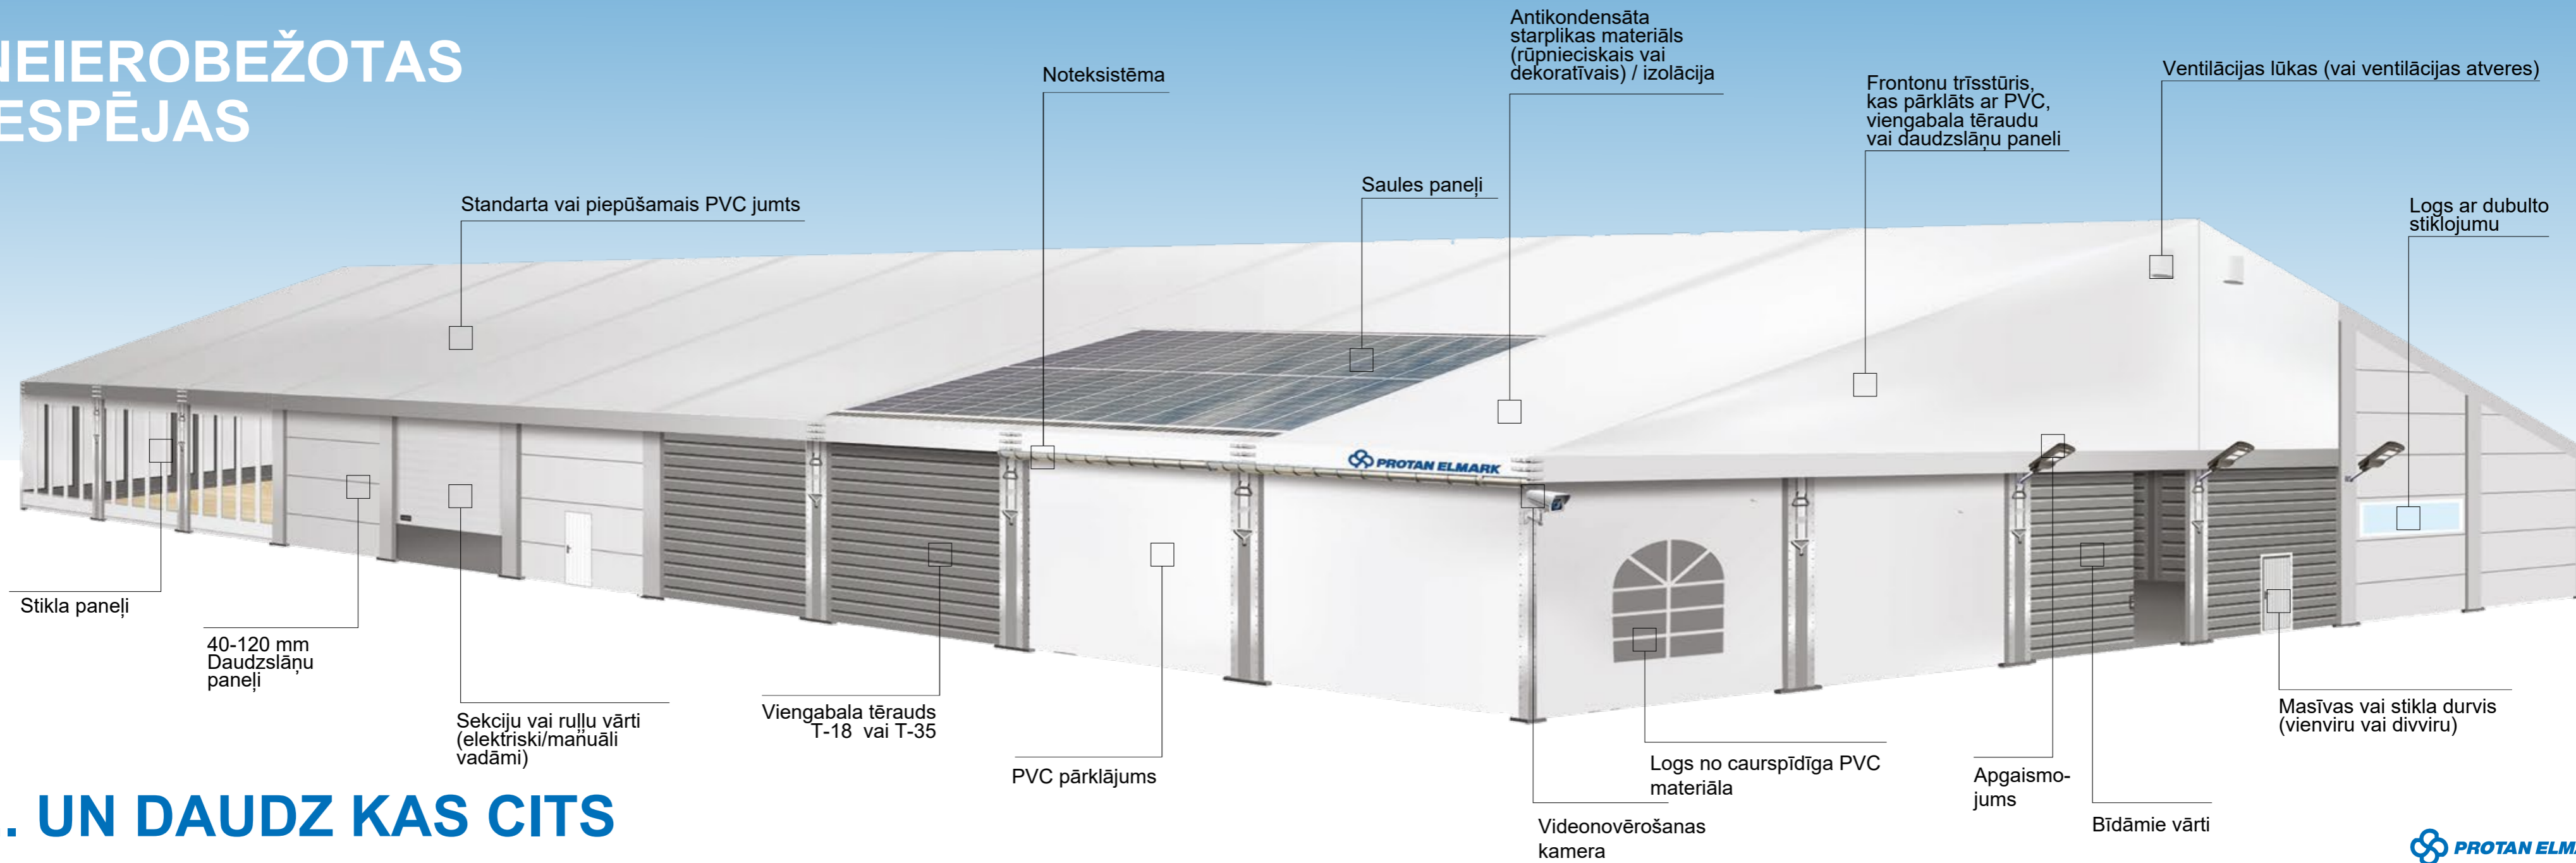

NEIEROBEŽOTAS IESPĒJAS

... UN DAUDZ KAS CITS