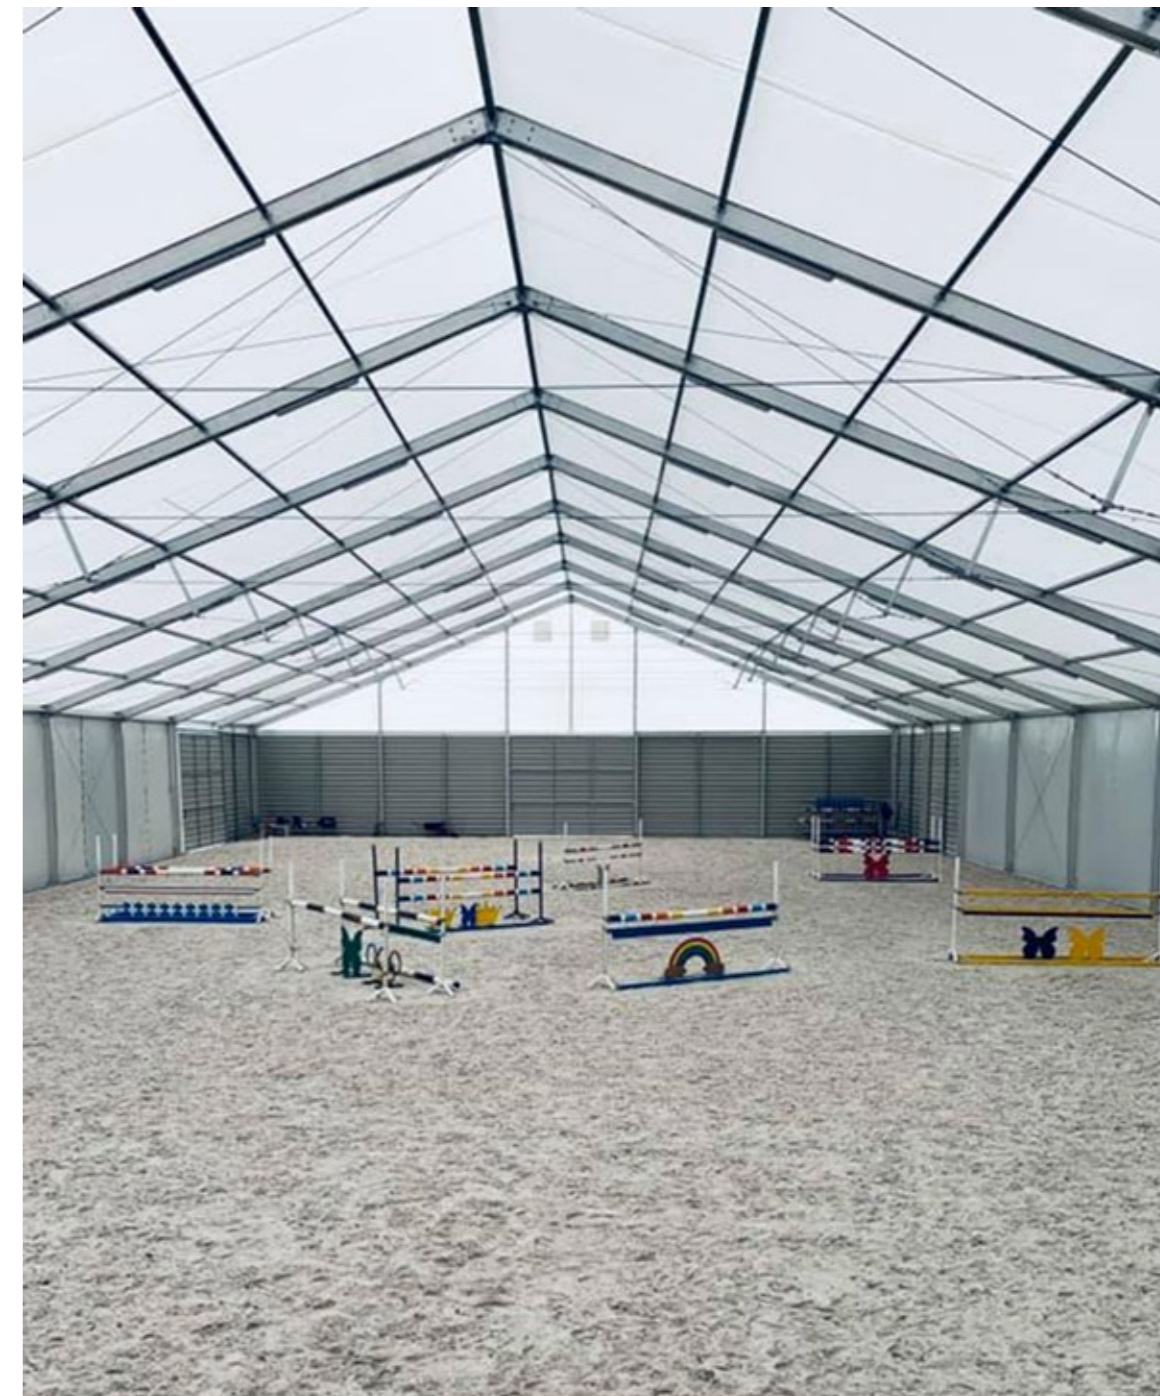

SPORTS IR JŪSU KAISLE? MŪS TAS ARĪ AIZRAUJ!

Protan Elmark piedāvā augstākās kvalitātes alumīnija konstrukciju angārus, kas ir īpaši pielāgoti sporta industrijas vajadzībām. Šie angāri ir ideāli piemēroti tenisa kortu, slidotavu, sporta zāļu, trenāžieru zāļu vai jāšanas arēnu ierīkošanai, kā arī pilnībā atbilst visām drošības prasībām, kas tiek izvirzītas sporta un atpūtas pasākumu norises telpām. Sporta veidiem, kuriem ir nepieciešams ievērojams jumta augstums virs spēļu laukuma, mēs iesakām izmantot mūsu konstrukcijas ar četrslīpju jeb teltsveida jumtiem. Izbaudiet sportošanu absolūtā komfortā un drošībā ar Protan Elmark!

PROTAN ELMARK